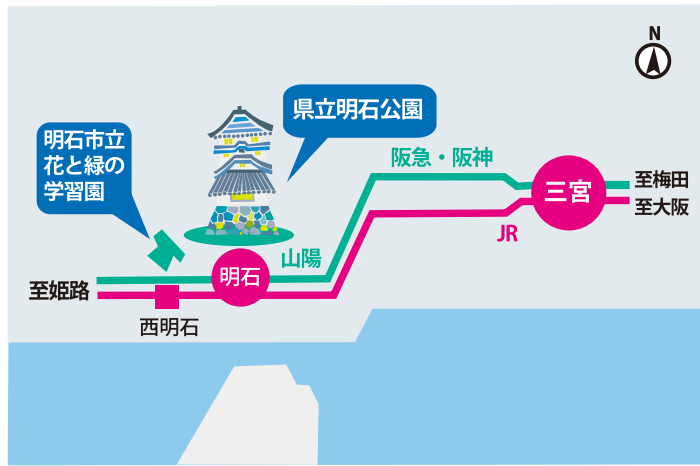

## ACCESS アクセス

【メイン会場】  
**県立明石公園**  
 〒673-0847 兵庫県明石市明石公園 1-27  
 ・JR・山陽電車 明石駅から北へ徒歩 5分

【サテライト会場】  
**明石市立花と緑の学習園**  
 (上ヶ池公園内)  
 〒673-0005 兵庫県明石市小久保 1 丁目 10-3  
 ・JR西明石駅から北へ徒歩 5分

主催／ ひょうごまちなみガーデンショー実行委員会