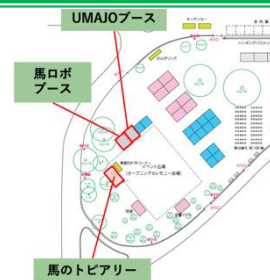

JRAは、西芝生エリア内に 「UMAJO」「馬ロボ」の体験ブース出展と、 「馬のトピアリー」を展示いたします。

※期間がそれぞれ異なります。

UMAJOブース | 9/23（祝・月）～ 9/25（水）

UMAJOオリジナルスイーツ販売

UMAJOと人気ブランドとのコラボスイーツが購入できます。

<商品情報>

カタヌキヤ UMAJOカタヌキバウム（ストロベリー/プレーン/メープル）
各¥550

ウマ雑貨販売

「UMAJO」とは？

大好きな可愛いウマに会って、触れて、応援して、競馬を楽しむ女性たちのこと。

JRAでは、女性が気軽に競馬を楽しむことができるリラックススペース「UMAJO SPOT」を全国10の競馬場で運営しているほか、女性向けのグッズ「UMAJOグッズ」の制作などを実施しています。

UMAJOサイト：<https://umajo.jra.jp/>

馬ロボブース | 9/23（祝・月）～ 9/25（水）

馬ロボ騎乗体験

まるで本物の馬のように動く馬ロボが登場。騎乗写真が撮影ができます。

<体験時間>

各日10:00～16:00

※なお混雑状況によっては受付時間を早める場合がございます。

馬のトピアリー展示 | 9/22（日）～ 9/29（日）

馬のトピアリー展示

色とりどりの生花を用いてデザインされた馬像を展示しております。