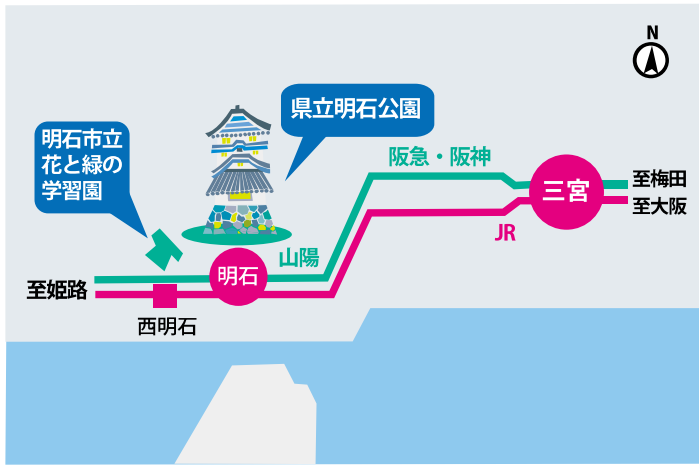

鎧兜試着体験

24日(日)
10:00～15:00

協力：明石葵会
参加無料

MAP 13

寄付衣類(はぎれ)を使ったワークショップ ～あかしSDGsパートナーズ 協力ブース～

20日(水)

寄付衣類でつくるタッセルチャーム

協力：エコベ
参加費：300円

販売・飲食

飲食ブース

23日(土・祝)、24日(日)

ぼっかけ焼きそば、フランクフルト、
牛タン焼き、唐揚げ、ラーメン、ホル
モンうどん、ホルモン焼、各種丼、台
湾まぜそば、地ビール、スイーツなど

MAP L

食虫植物の販売

18日(月・祝)

MAP 2

県産農水産物等の販売

23日(土・祝)、24日(日)

花苗・野菜・果物・カニなどの販売とPR

MAP 7 9 24 25

ACCESS アクセス

【メイン会場】

県立明石公園

〒673-0847 兵庫県明石市明石公園 1-27
 ・JR・山陽電車 明石駅から北へ徒歩 5分